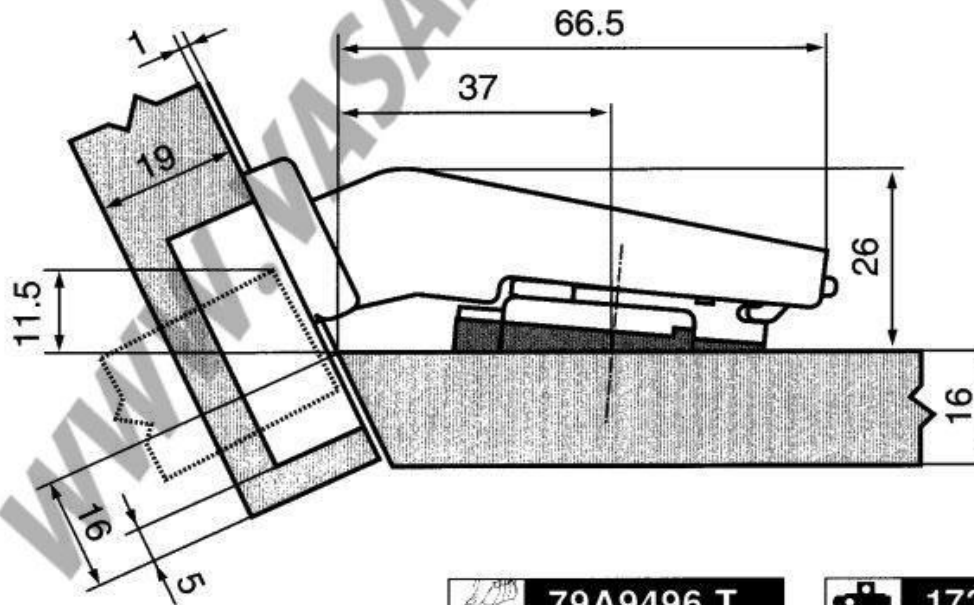

N° 40

+25°

min. 20

79A9496.T

173H7100

79A9456.T

171A5500

Web:
www.vasalatexpress.com