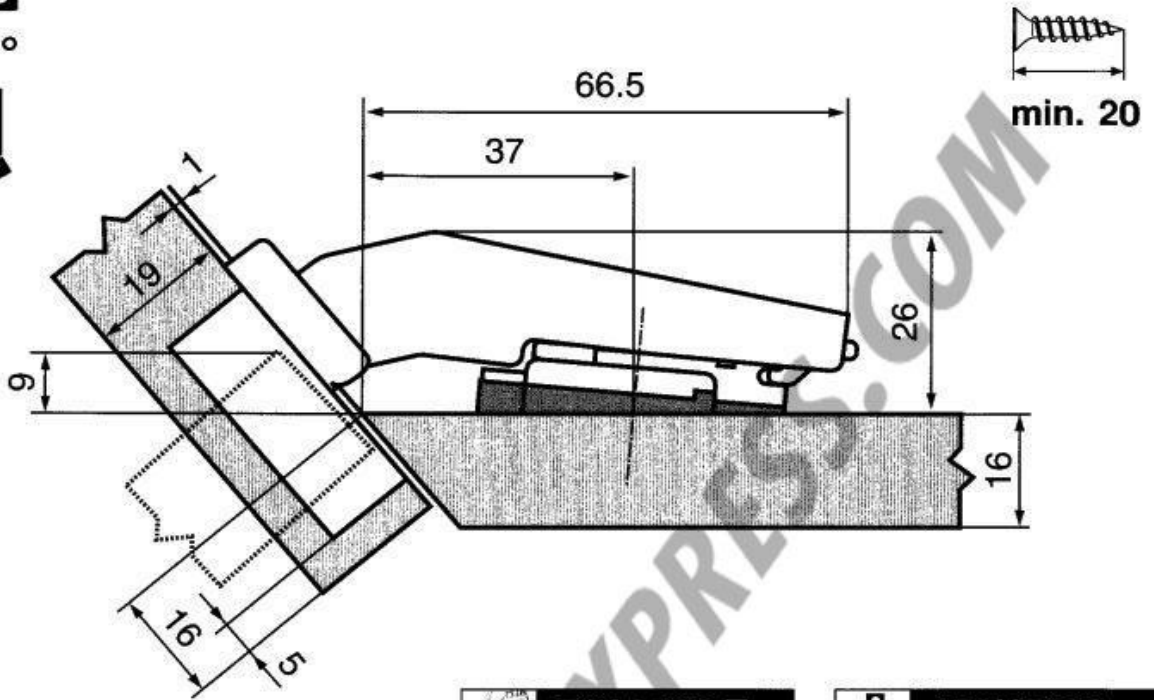

Web:
www.vasalatexpress.com

E-mail:
info@vasalatexpress.com

Tel: 06209/617-189

N° 43

+40°

79A9498.T

79A9458.T

173H7100

171A5500

N° 44

+45°